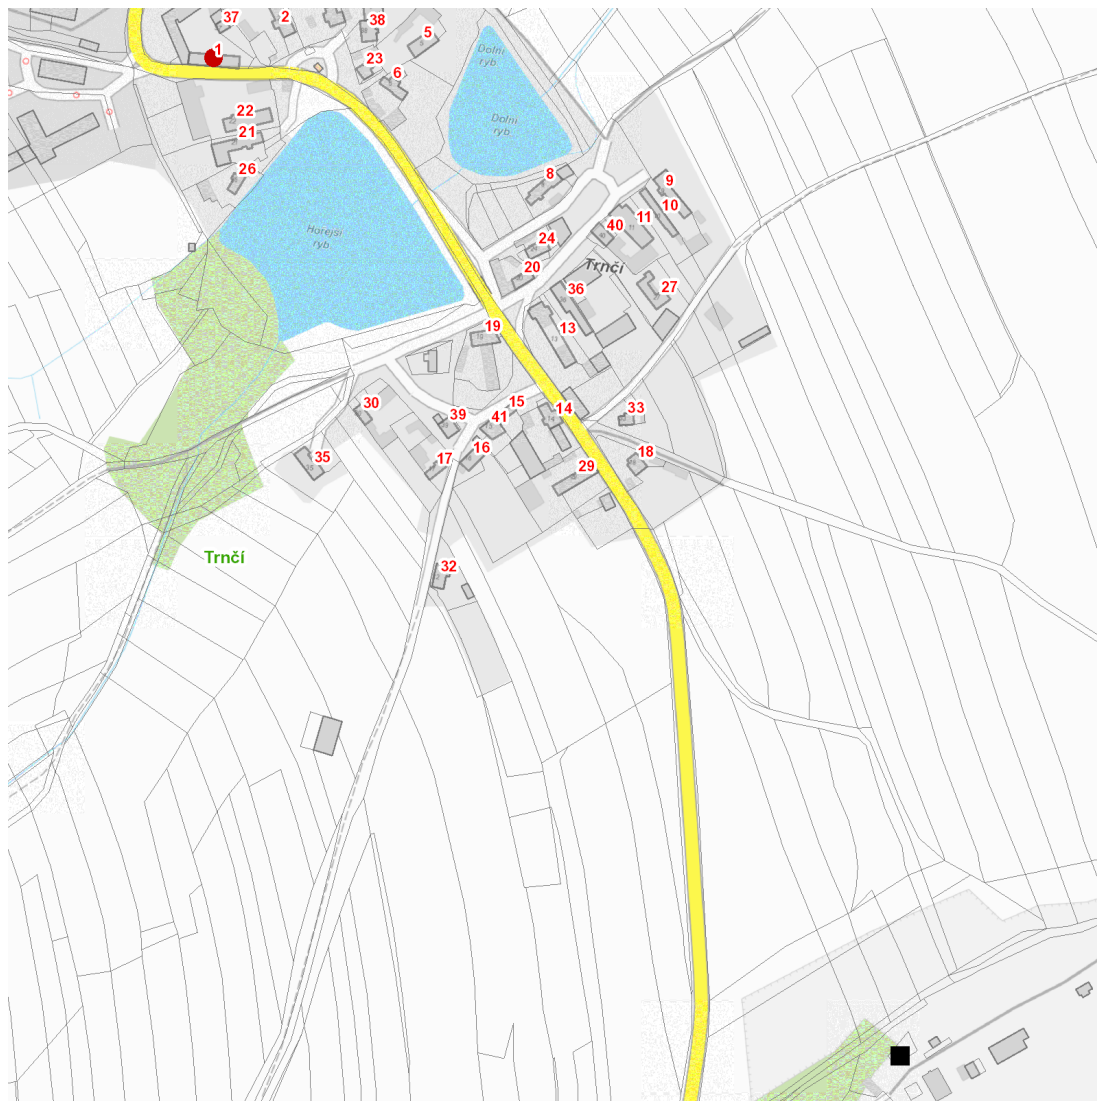

dne **8. 10. 2024** od **7:30** do **16:30** hodin

Plánovaná odstávka zahrnuje tyto lokality:**Ježovy (okres Klatovy)**

část obce Trnčí

č. p. 1

UPOZORNĚNÍ

Dotčené zařízení distribuční soustavy je nutné i v době odstávky považovat za zařízení pod napětím, a proto vás žádáme o dodržení všech zásad bezpečnosti a provedení opatření potřebných k zamezení případných škod na zdraví a majetku. | Provozovatelé výroben elektřiny jsou povinni zajistit přerušení dodávky elektřiny z výroby do vypnutého úseku distribuční soustavy.

dne 8. 10. 2024 od 7:30 do 16:30 hodin**Orientační mapový podklad odstávkou dotčených lokalit****VYSVĚTLIVKY**

- – adresy dotčené odstávkou elektřiny
- – místa připojení k elektrické síti dotčená odstávkou

INFORMACE ZASLÁNA

IDDS: ziaqbqb (Obec Ježovy)