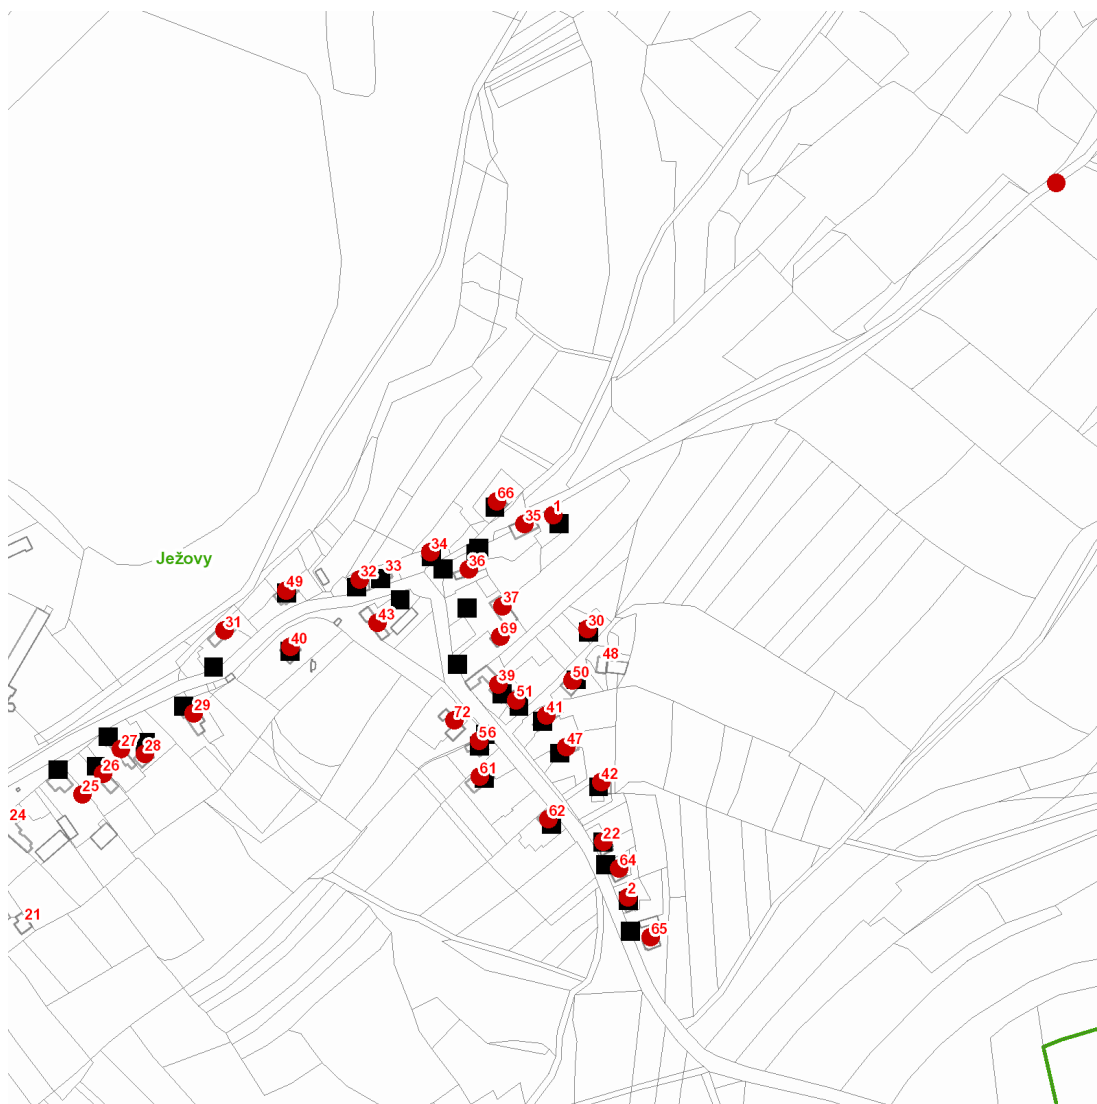

dne **14. 9. 2021** od **7:30** do **15:00** hodin

Plánovaná odstávka zahrnuje tyto lokality:**Ježovy (okres Klatovy)**

č. p. 2, 22, 25-32, 34, 35, 36, 37, 39-43, 47, 49, 50, 51, 56, 61, 62, 64, 65, 66, 69, 72

č. ev. 1

kat. území **Ježovy** (kód **659525**): parcelní č. 846

UPOZORNĚNÍ

Dotčené zařízení distribuční soustavy je nutné i v době odstávky považovat za zařízení pod napětím, a proto vás žádáme o dodržení všech zásad bezpečnosti a provedení opatření potřebných k zamezení případných škod na zdraví a majetku. | Provozovatelé výroben elektřiny jsou povinni zajistit přerušení dodávky elektřiny z výroby do vypnutého úseku distribuční soustavy.

dne 14. 9. 2021 od 7:30 do 15:00 hodin**Orientační mapový podklad odstávkou dotčených lokalit****VYSVĚTLIVKY**

- – adresy dotčené odstávkou elektřiny
- – místa připojení k elektrické síti dotčená odstávkou