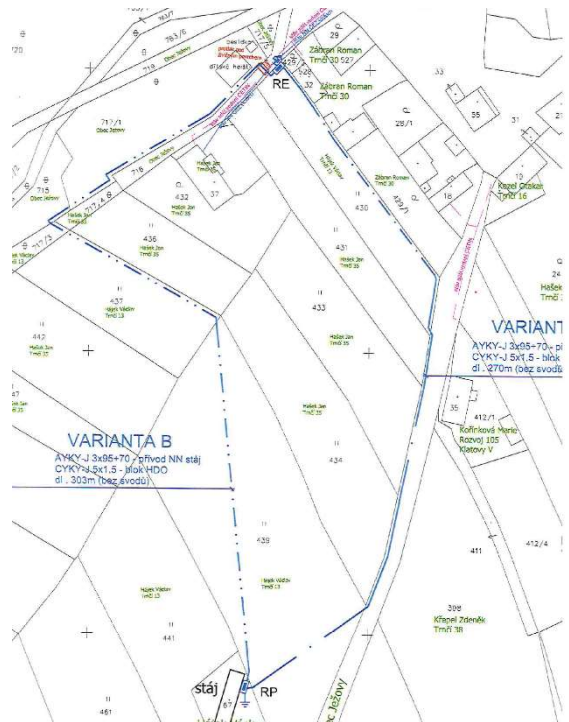

2. Záměr uzavření nájemní smlouvy s p. Petrem Kohanem dle bodu 1.

3. Záměr pronájmu střelnice 2

Záměr pronájmu střelnice "Ježovy" v letech 2021 a 2022 (Střelnice se nachází na KÚ Ježovy, p.č. 783/1 o výměře 2318 m² a na p.č. 783/2 o výměře 1522 m², 783/3 o výměře 91 m² a s.p. 106 o výměře 95 m²) Mgr. René Kasovi bytem Klatovy - Vančurova 83 každý pátek mezi 17-18 hodinou. Celková cena za rok 3000 Kč.

4. Záměr uzavření nájemní smlouvy s Mgr. René Kasou dle bodu 3.

5. Záměr o vydání souhlasu s dočasným odnětím níže uvedených pozemků určených k plnění funkce lesa do dobu 15 let do roku 2034. p.p.č. 303/1 o výměře 42759 m² (výměra pro vynětí 31633 m²), 303/18 o výměře 1309 m² (výměra pro vynětí 486 m²), 303/19 o výměře 2335 m² (výměra pro vynětí 2335 m²), 303/20 o výměře 4739 m² (výměra pro vynětí 4739 m²) a 303/16 o výměře 27898 m² (výměra pro vynětí 27898 m²) výše uvedené pozemky jsou součástí schváleného dobývacího prostoru evidovaného Českým báňským úřadem pod č.j. 6480/79 v katastru Trnčí.

6. Záměr prodeje pozemku č. 10/3 v katastru Trnčí o výměře 1360 m² (trvalý travní porost).

7. Záměr souhlasu s umístěním zemního kabelu NN (0,4 kV) podle varianty A, nebo B na pozemcích 1184/3 (A) nebo 715, 717/1 v katastru Trnčí.